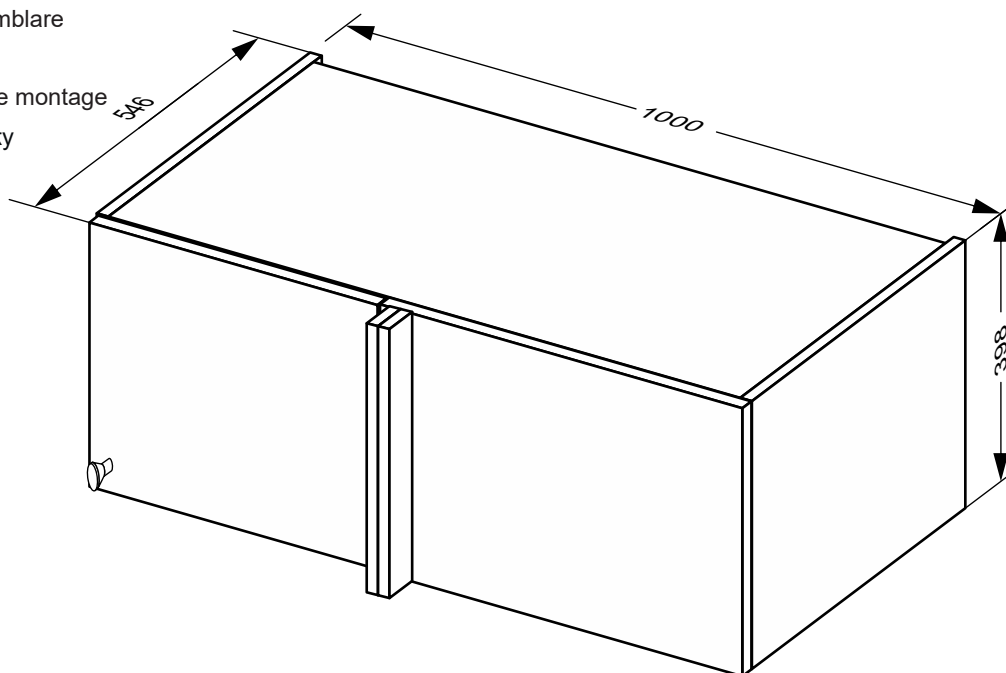

# BIANCO BI-09-WB

- PL** Instrukcja montażu
- GB** Assembly instructions
- ES** Instrucciones de instalación
- FR** Instructions de montage
- CZ** Montážní návod
- D** Montageanleitung
- HU** Összeszerelési útmutató
- SK** Montážny návod
- RU** Инструкции по монтажу
- IT** Istruzioni di montaggio
- RO** Instrucțiuni de asamblare
- TR** Montaj talimatı
- NL** Handleiding voor de montage
- UA** Інструкція монтажу

1

2

3

4

- A - 398 x 530 x 16 - x 2
- B - 968 x 516 x 16 - x 2
- C - 398 x 980 x 3 - x 1
- D - 394 x 444 x 16 - x 1
- E - 398 x 550 x 16 - x 1
- F - 398 x 34 x 16 - x 1
- G - 394 x 34 x 16 - x 1

**x2**