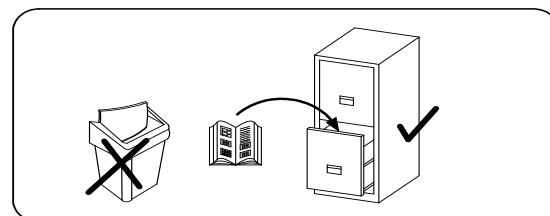

# BIANCO BI-09-WB

- PL** Instrukcja montażu
- GB** Assembly instructions
- ES** Instrucciones de instalación
- FR** Instructions de montage
- CZ** Montážní návod
- D** Montageanleitung
- HU** Összeszerelési útmutató
- SK** Montážny návod
- RU** Инструкции по монтажу
- IT** Istruzioni di montaggio
- RO** Instrucțiuni de asamblare
- TR** Montaj talimatı
- NL** Handleiding voor de montage
- UA** Інструкція монтажу

1

2

3

4

- A - 398 x 530 x 16 - x 2
- B - 968 x 516 x 16 - x 2
- C - 398 x 980 x 3 - x 1
- D - 394 x 444 x 16 - x 1
- E - 398 x 550 x 16 - x 1
- F - 398 x 34 x 16 - x 1
- G - 394 x 34 x 16 - x 1

**x2**