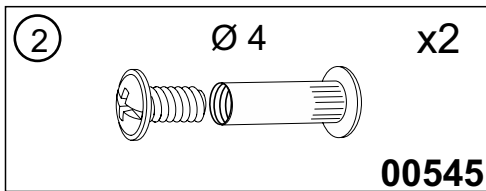

# BIANCO BI-09-WB

- PL** Instrukcja montażu
- GB** Assembly instructions
- ES** Instrucciones de instalación
- FR** Instructions de montage
- CZ** Montážní návod
- D** Montageanleitung
- HU** Összeszerelési útmutató
- SK** Montážny návod
- RU** Инструкции по монтажу
- IT** Istruzioni di montaggio
- RO** Instrucțiuni de asamblare
- TR** Montaj talimatı
- NL** Handleiding voor de montage
- UA** Інструкція монтажу

1

2

3

4

- A - 398 x 530 x 16 - x 2
- B - 968 x 516 x 16 - x 2
- C - 398 x 980 x 3 - x 1
- D - 394 x 444 x 16 - x 1
- E - 398 x 550 x 16 - x 1
- F - 398 x 34 x 16 - x 1
- G - 394 x 34 x 16 - x 1

**x2**