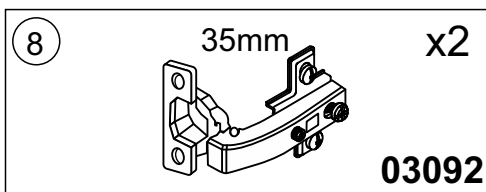

# BIANCO BI-09-WB

- PL** Instrukcja montażu
- GB** Assembly instructions
- ES** Instrucciones de instalación
- FR** Instructions de montage
- CZ** Montážní návod
- D** Montageanleitung
- HU** Összeszerelési útmutató
- SK** Montážny návod
- RU** Инструкции по монтажу
- IT** Istruzioni di montaggio
- RO** Instrucțiuni de asamblare
- TR** Montaj talimatı
- NL** Handleiding voor de montage
- UA** Інструкція монтажу

1

2

3

4

- A - 398 x 530 x 16 - x 2
- B - 968 x 516 x 16 - x 2
- C - 398 x 980 x 3 - x 1
- D - 394 x 444 x 16 - x 1
- E - 398 x 550 x 16 - x 1
- F - 398 x 34 x 16 - x 1
- G - 394 x 34 x 16 - x 1

**x2**