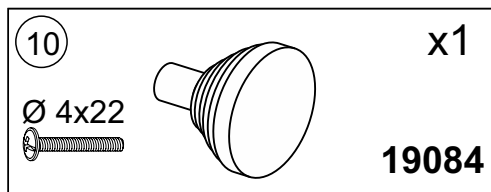

# BIANCO BI-09-WB

- PL** Instrukcja montażu
- GB** Assembly instructions
- ES** Instrucciones de instalación
- FR** Instructions de montage
- CZ** Montážní návod
- D** Montageanleitung
- HU** Összeszerelési útmutató
- SK** Montážny návod
- RU** Инструкции по монтажу
- IT** Istruzioni di montaggio
- RO** Instrucțiuni de asamblare
- TR** Montaj talimatı
- NL** Handleiding voor de montage
- UA** Інструкція монтажу

1

2

3

4

- A - 398 x 530 x 16 - x 2
- B - 968 x 516 x 16 - x 2
- C - 398 x 980 x 3 - x 1
- D - 394 x 444 x 16 - x 1
- E - 398 x 550 x 16 - x 1
- F - 398 x 34 x 16 - x 1
- G - 394 x 34 x 16 - x 1

**x2**