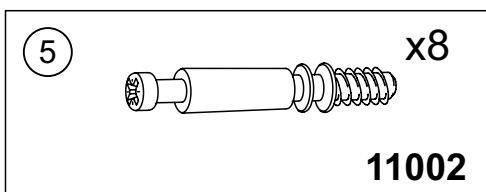

# BIANCO BI-09-WB

- PL** Instrukcja montażu
- GB** Assembly instructions
- ES** Instrucciones de instalación
- FR** Instructions de montage
- CZ** Montážní návod
- D** Montageanleitung
- HU** Összeszerelési útmutató
- SK** Montážny návod
- RU** Инструкции по монтажу
- IT** Istruzioni di montaggio
- RO** Instrucțiuni de asamblare
- TR** Montaj talimatı
- NL** Handleiding voor de montage
- UA** Інструкція монтажу

1

2

3

4

- A - 398 x 530 x 16 - x 2
- B - 968 x 516 x 16 - x 2
- C - 398 x 980 x 3 - x 1
- D - 394 x 444 x 16 - x 1
- E - 398 x 550 x 16 - x 1
- F - 398 x 34 x 16 - x 1
- G - 394 x 34 x 16 - x 1

**x2**