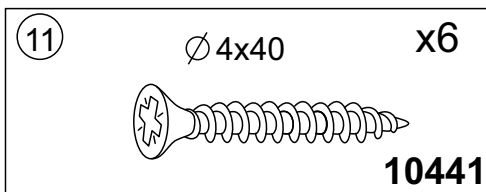

# BIANCO BI-09-WB

- PL** Instrukcja montażu
- GB** Assembly instructions
- ES** Instrucciones de instalación
- FR** Instructions de montage
- CZ** Montážní návod
- D** Montageanleitung
- HU** Összeszerelési útmutató
- SK** Montážny návod
- RU** Инструкции по монтажу
- IT** Istruzioni di montaggio
- RO** Instrucțiuni de asamblare
- TR** Montaj talimatı
- NL** Handleiding voor de montage
- UA** Інструкція монтажу

1

2

3

4

- A - 398 x 530 x 16 - x 2
- B - 968 x 516 x 16 - x 2
- C - 398 x 980 x 3 - x 1
- D - 394 x 444 x 16 - x 1
- E - 398 x 550 x 16 - x 1
- F - 398 x 34 x 16 - x 1
- G - 394 x 34 x 16 - x 1

**x2**