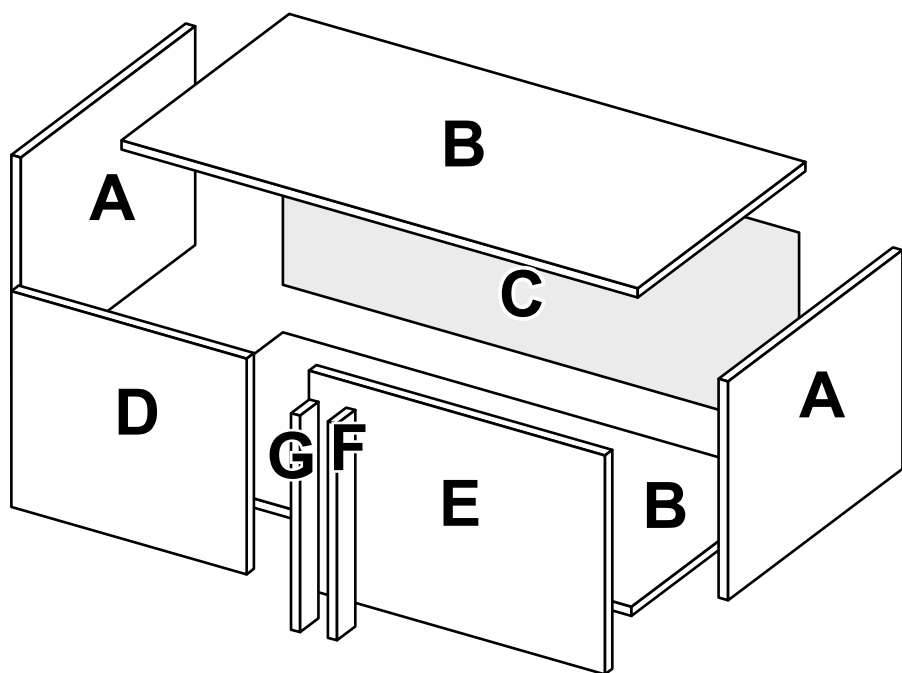

# BIANCO BI-09-WB

- PL** Instrukcja montażu
- GB** Assembly instructions
- ES** Instrucciones de instalación
- FR** Instructions de montage
- CZ** Montážní návod
- D** Montageanleitung
- HU** Összeszerelési útmutató
- SK** Montážny návod
- RU** Инструкции по монтажу
- IT** Istruzioni di montaggio
- RO** Instrucțiuni de asamblare
- TR** Montaj talimatı
- NL** Handleiding voor de montage
- UA** Інструкція монтажу

1

2

3

4

- A - 398 x 530 x 16 - x 2
- B - 968 x 516 x 16 - x 2
- C - 398 x 980 x 3 - x 1
- D - 394 x 444 x 16 - x 1
- E - 398 x 550 x 16 - x 1
- F - 398 x 34 x 16 - x 1
- G - 394 x 34 x 16 - x 1

**x2**