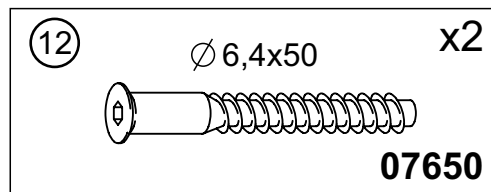

# BIANCO BI-09-WB

- PL** Instrukcja montażu
- GB** Assembly instructions
- ES** Instrucciones de instalación
- FR** Instructions de montage
- CZ** Montážní návod
- D** Montageanleitung
- HU** Összeszerelési útmutató
- SK** Montážny návod
- RU** Инструкции по монтажу
- IT** Istruzioni di montaggio
- RO** Instrucțiuni de asamblare
- TR** Montaj talimatı
- NL** Handleiding voor de montage
- UA** Інструкція монтажу

1

2

3

4

- A - 398 x 530 x 16 - x 2
- B - 968 x 516 x 16 - x 2
- C - 398 x 980 x 3 - x 1
- D - 394 x 444 x 16 - x 1
- E - 398 x 550 x 16 - x 1
- F - 398 x 34 x 16 - x 1
- G - 394 x 34 x 16 - x 1

**x2**