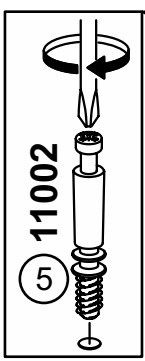

# BIANCO BI-09-WB

- PL** Instrukcja montażu
- GB** Assembly instructions
- ES** Instrucciones de instalación
- FR** Instructions de montage
- CZ** Montážní návod
- D** Montageanleitung
- HU** Összeszerelési útmutató
- SK** Montážny návod
- RU** Инструкции по монтажу
- IT** Istruzioni di montaggio
- RO** Instrucțiuni de asamblare
- TR** Montaj talimatı
- NL** Handleiding voor de montage
- UA** Інструкція монтажу

1

2

3

4

- A - 398 x 530 x 16 - x 2
- B - 968 x 516 x 16 - x 2
- C - 398 x 980 x 3 - x 1
- D - 394 x 444 x 16 - x 1
- E - 398 x 550 x 16 - x 1
- F - 398 x 34 x 16 - x 1
- G - 394 x 34 x 16 - x 1

**x2**